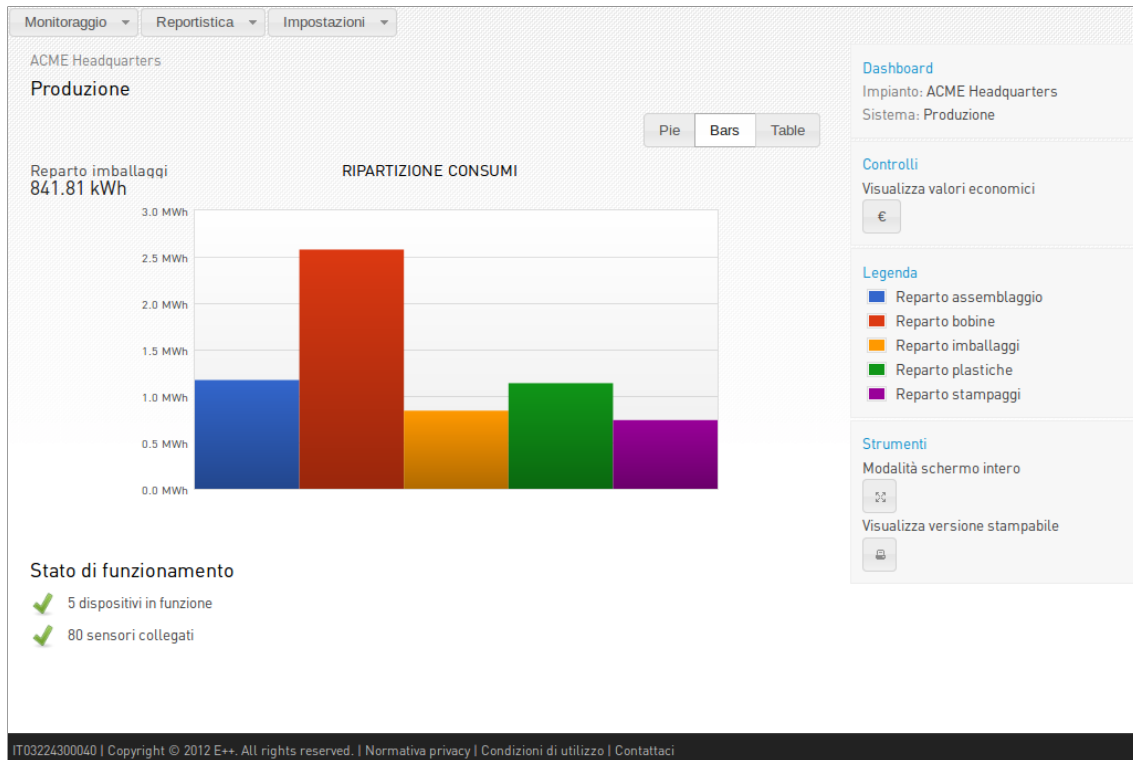

E++ / Monitoraggio energetico

Soluzioni per l'acquisizione di informazioni di consumo e produzione energetica

La piattaforma web per l'efficienza energetica: raccoglie, analizza e controlla i consumi per rendere efficaci e calcolabili gli interventi di ottimizzazione energetica.

La piattaforma web per l'efficienza energetica

Architettura

Acquisizione di dati energetici tramite dispositivi di misura installati su contatori, quadri elettrici e/o a bordo macchina.

Memorizzazione dati locale e comunicazione remota wired (TCP/IP) o wireless (GPRS) verso la piattaforma web EnergyCloud.

Visualizzazione grafica web-based, sempre disponibile e riservata per tipologie di utenti con accesso protetto.

Applicazioni

Settore terziario

- Edifici e parchi immobiliari
- Strutture ricettive (hotel, alberghi, ristoranti)
- Scuole e università
- Centri commerciali
- Strutture pubbliche