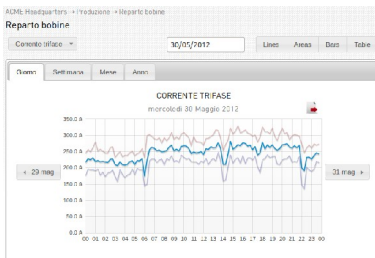

E++ / Monitoraggio energetico

Soluzioni per l'acquisizione di informazioni di consumo e produzione energetica

La piattaforma web per l'efficienza energetica: raccoglie, analizza e controlla i consumi per rendere efficaci e calcolabili gli interventi di ottimizzazione energetica.

La piattaforma web per l'efficienza energetica

Architettura

Acquisizione di dati energetici tramite dispositivi di misura installati su contatori, quadri elettrici e/o a bordo macchina.

Memorizzazione dati locale e comunicazione remota wired (TCP/IP) o wireless (GPRS) verso la piattaforma web EnergyCloud.