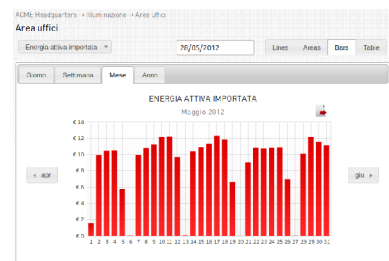

E++ / Monitoraggio energetico

Soluzioni per l'acquisizione di informazioni di consumo e produzione energetica

La piattaforma web per l'efficienza energetica: raccoglie, analizza e controlla i consumi per rendere efficaci e calcolabili gli interventi di ottimizzazione energetica.