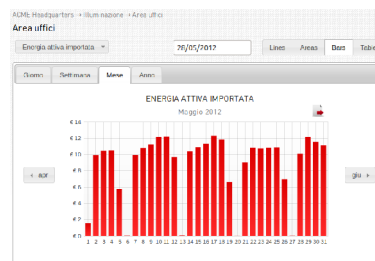

E++ / Monitoraggio energetico

Soluzioni per l'acquisizione di informazioni di consumo e produzione energetica

La piattaforma web per l'efficienza energetica: raccoglie, analizza e controlla i consumi per rendere efficaci e calcolabili gli interventi di ottimizzazione energetica.

La piattaforma web per l'efficienza energetica

Architettura

Acquisizione di dati energetici tramite dispositivi di misura installati su contatori, quadri elettrici e/o a bordo macchina.

Memorizzazione dati locale e comunicazione remota wired (TCP/IP) o wireless (GPRS) verso la piattaforma web EnergyCloud.