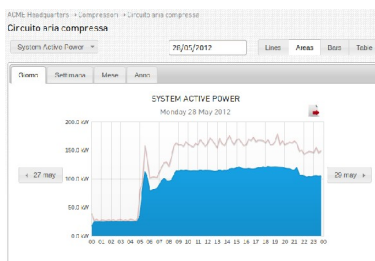

E++ / Monitoraggio energetico

Soluzioni per l'acquisizione di informazioni di consumo e produzione energetica

La piattaforma web per l'efficienza energetica: raccoglie, analizza e controlla i consumi per rendere efficaci e calcolabili gli interventi di ottimizzazione energetica.

La piattaforma web per l'efficienza energetica

Architettura

Acquisizione di dati energetici tramite dispositivi di misura installati su contatori, quadri elettrici e/o a bordo macchina.

Memorizzazione dati locale e comunicazione remota wired (TCP/IP) o wireless (GPRS) verso la piattaforma web EnergyCloud.