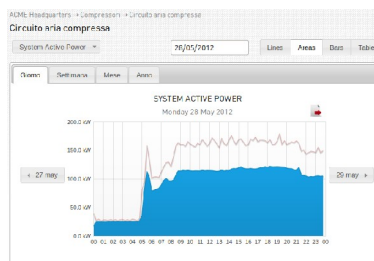

E++ / Monitoraggio energetico

Soluzioni per l'acquisizione di informazioni di consumo e produzione energetica

La piattaforma web per l'efficienza energetica: raccoglie, analizza e controlla i consumi per rendere efficaci e calcolabili gli interventi di ottimizzazione energetica.

La piattaforma web per l'efficienza energetica

Architettura

Acquisizione di dati energetici tramite dispositivi di misura installati su contatori, quadri elettrici e/o a bordo macchina.

Memorizzazione dati locale e comunicazione remota wired (TCP/IP) o wireless (GPRS) verso la piattaforma web EnergyCloud.