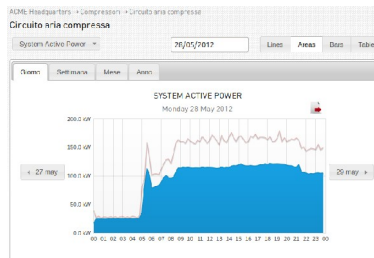

La piattaforma web per l'efficienza energetica

Architettura

Acquisizione di dati energetici tramite dispositivi di misura installati su contatori, quadri elettrici e/o a bordo macchina.

Memorizzazione dati locale e comunicazione remota wired (TCP/IP) o wireless (GPRS) verso la piattaforma web EnergyCloud.