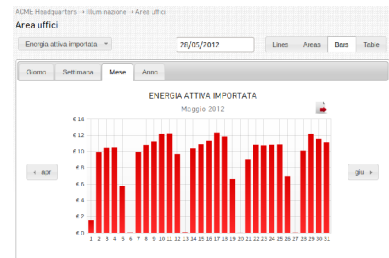

E++ / Monitoraggio energetico

Soluzioni per l'acquisizione di informazioni di consumo e produzione energetica

La piattaforma web per l'efficienza energetica: raccoglie, analizza e controlla i consumi per rendere efficaci e calcolabili gli interventi di ottimizzazione energetica.