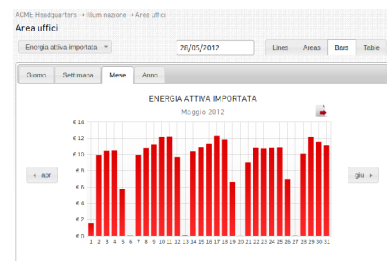

E++ / Monitoraggio energetico

Soluzioni per l'acquisizione di informazioni di consumo e produzione energetica

La piattaforma web per l'efficienza energetica: raccoglie, analizza e controlla i consumi per rendere efficaci e calcolabili gli interventi di ottimizzazione energetica.

La piattaforma web per l'efficienza energetica

Architettura

Acquisizione di dati energetici tramite dispositivi di misura installati su contatori, quadri elettrici e/o a bordo macchina.

Memorizzazione dati locale e comunicazione remota wired (TCP/IP) o wireless (GPRS) verso la piattaforma web EnergyCloud.