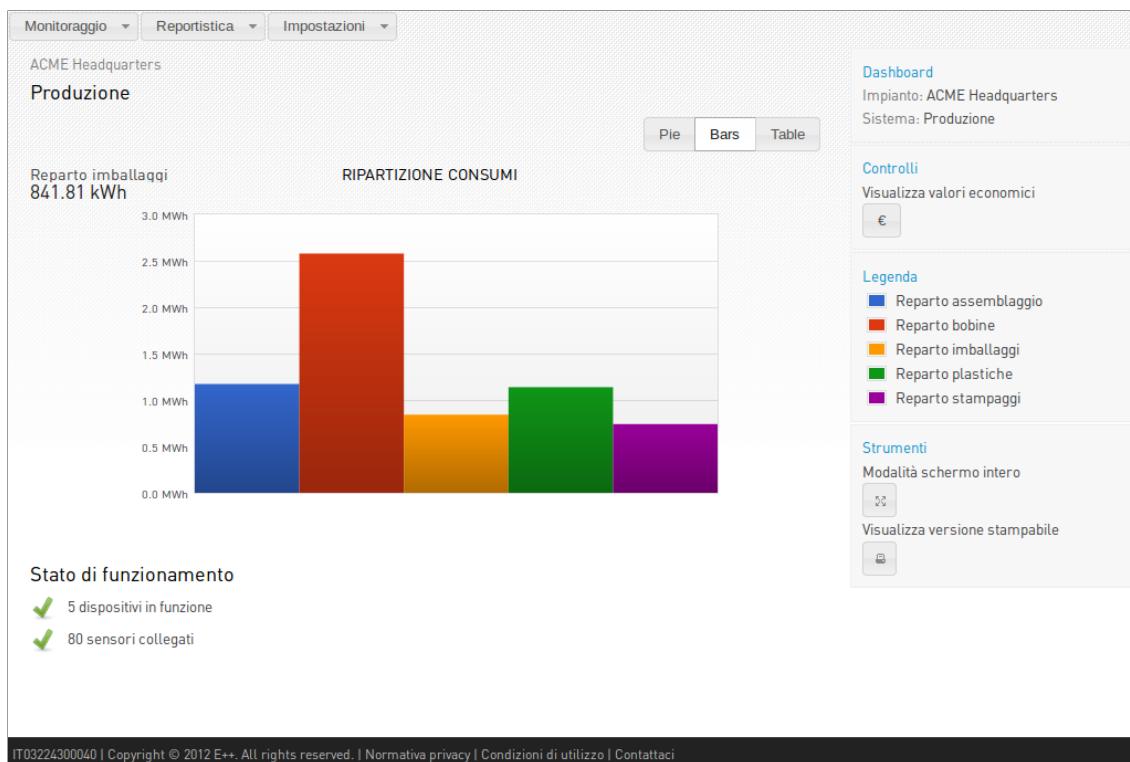

E++ / Monitoraggio energetico

Soluzioni per l'acquisizione di informazioni di consumo e produzione energetica

La piattaforma web per l'efficienza energetica: raccoglie, analizza e controlla i consumi per rendere efficaci e calcolabili gli interventi di ottimizzazione energetica.

La piattaforma web per l'efficienza energetica

Architettura

Acquisizione di dati energetici tramite dispositivi di misura installati su contatori, quadri elettrici e/o a bordo macchina.

Memorizzazione dati locale e comunicazione remota wired (TCP/IP) o wireless (GPRS) verso la piattaforma web EnergyCloud.

Visualizzazione grafica web-based, sempre disponibile e riservata per tipologie di utenti con accesso protetto.

Applicazioni

Settore terziario

- Edifici e parchi immobiliari
- Strutture ricettive (hotel, alberghi, ristoranti)
- Scuole e università
- Centri commerciali
- Strutture pubbliche